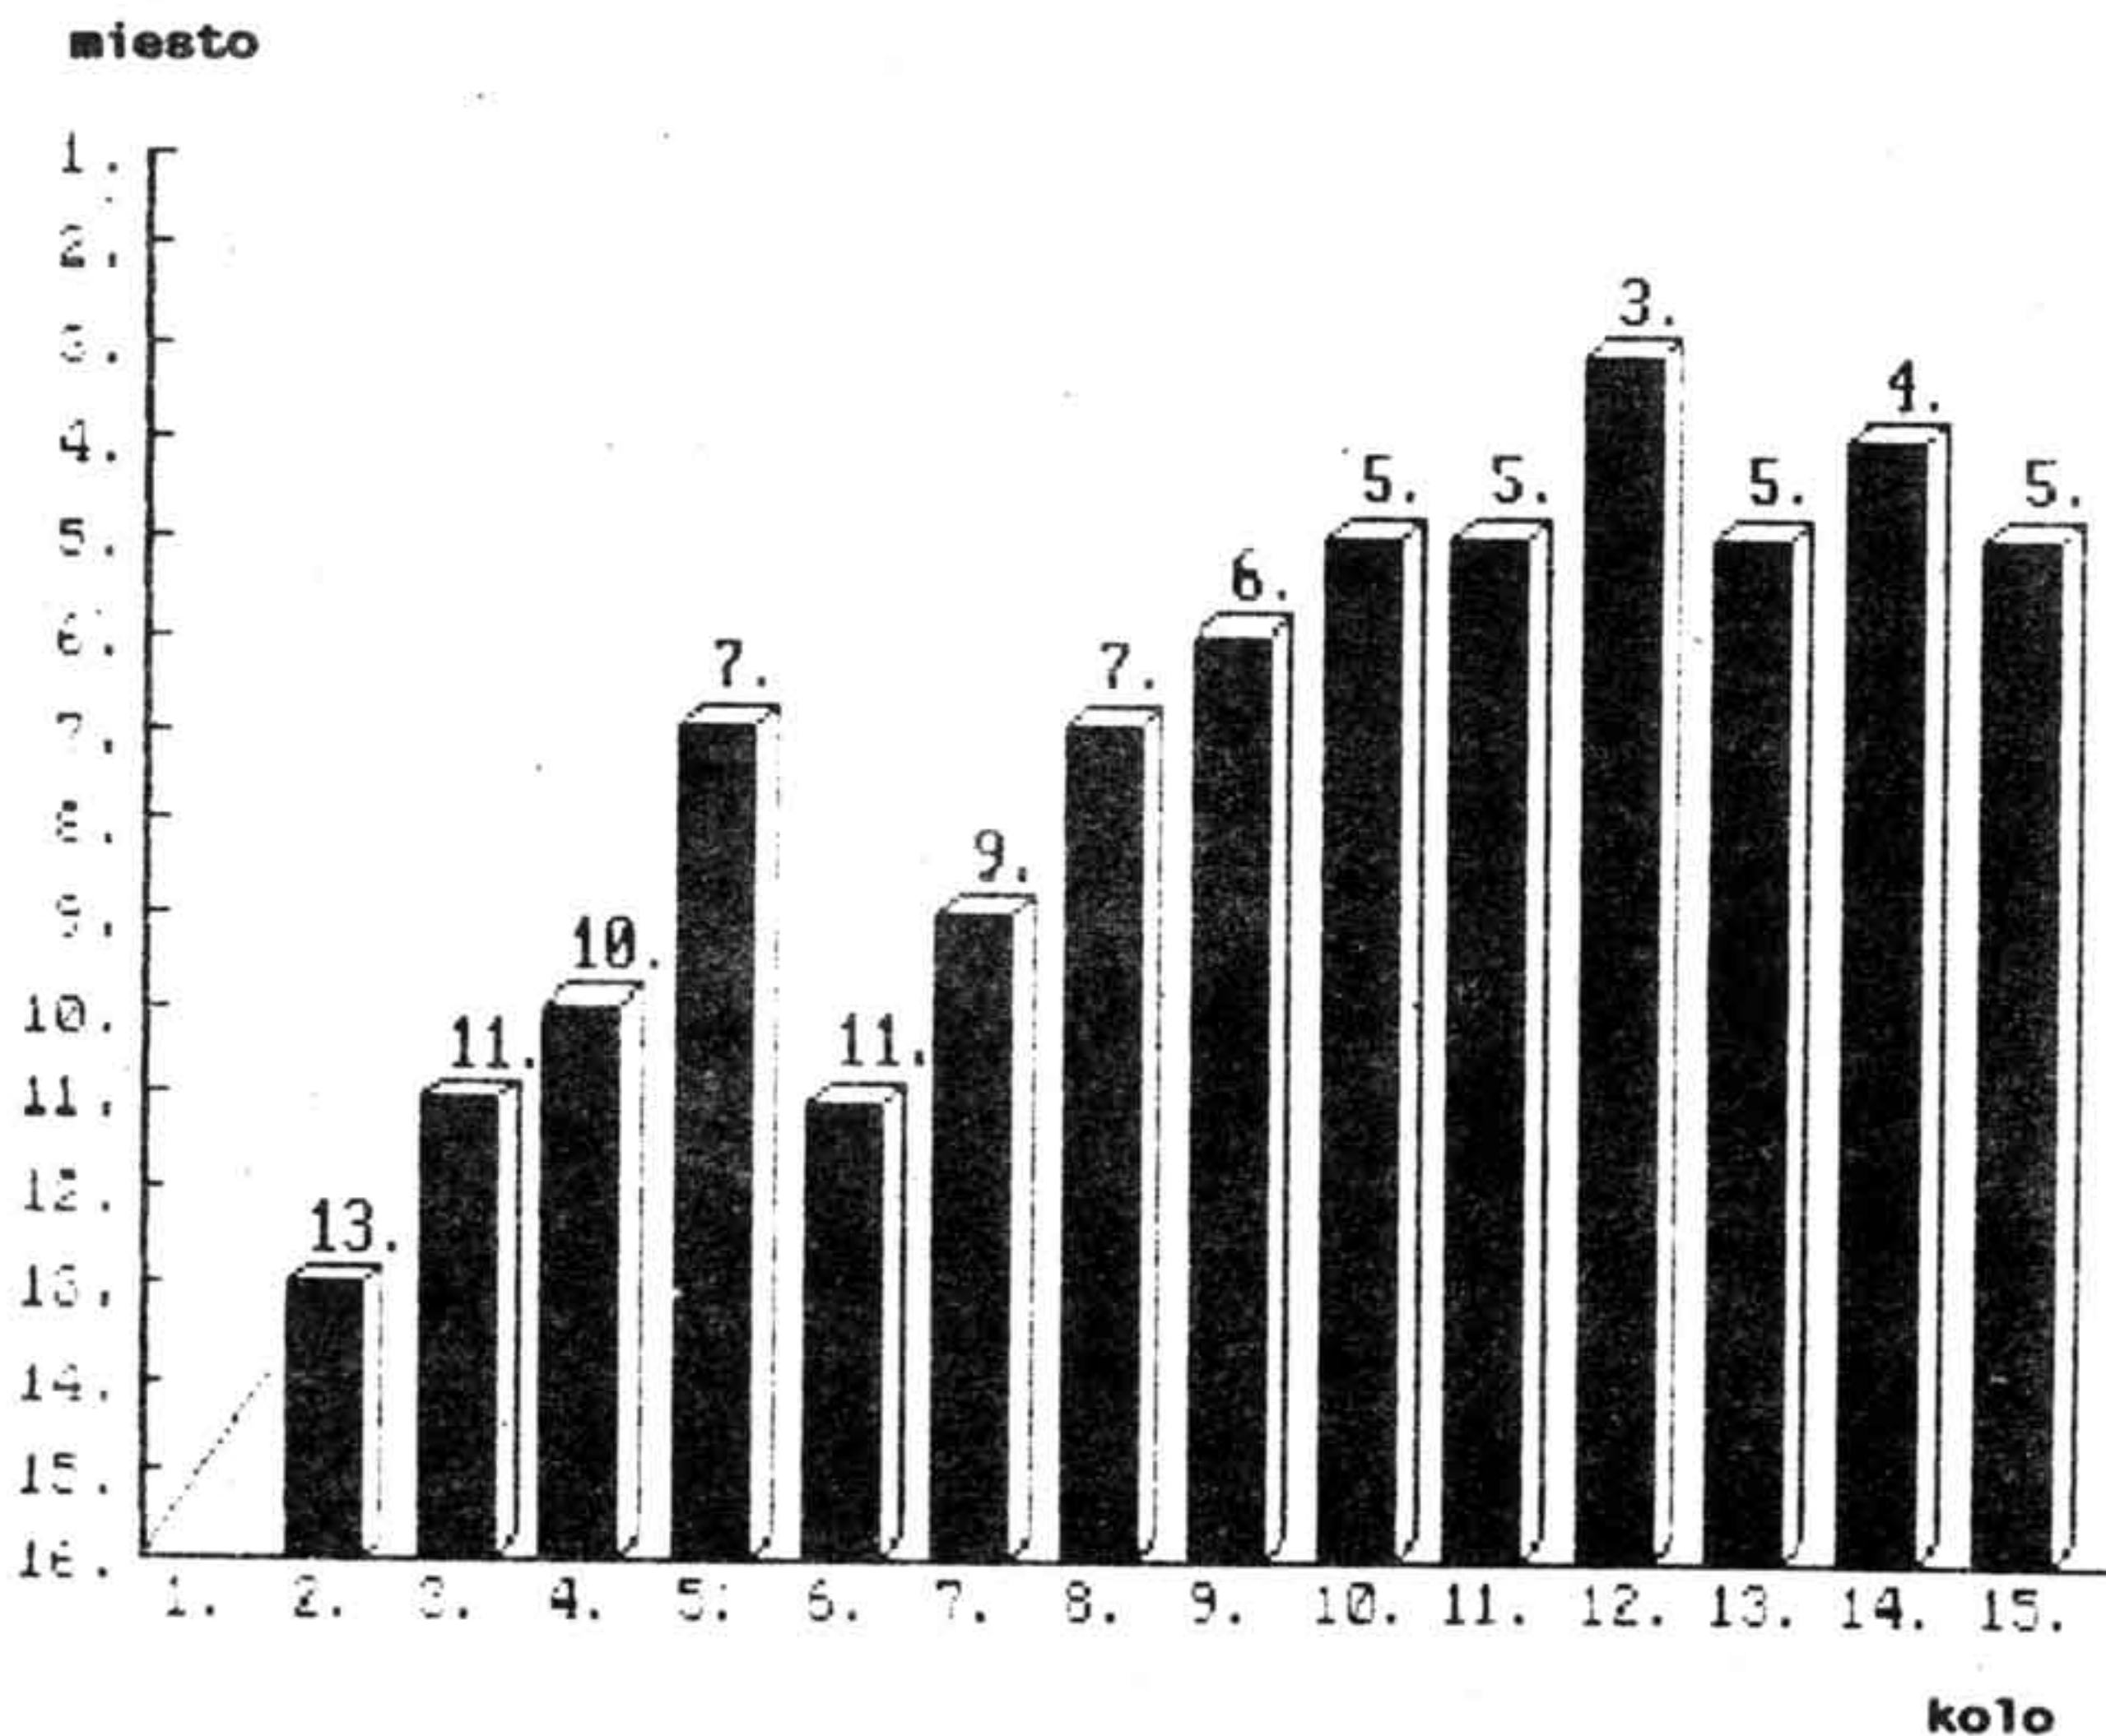

H O D N O T I M E J E S E Ň
futbalového ročníka 1990 - 91

Zo zverejnených výsledkov, tabuliek, prehľadov a ostatných údajov vyplýva, že jesenná bilancia najpriaznivejšie vyznieva pre seniorske mužstvo, ktoré v I. A triede severovýchod s 19-mi bodmi obsadilo pekné 5. miesto, len s jednobodovou stratou na vedúci celok Bošian. Dorastencom v I. B triede sever naopak prvá polovica súťaže výkonnostne nevyšla, vybojovali si 9 bodov a 9. miesto, čo znamená, že v jarnej časti budú bojovať o záchranu. Ziaci v B skupine MO s 5-mi bodmi obsadili stabilný stred tabuľky 7. miesto a zdá sa, že v odvetě by nemali mať osobitné problémy.

Podrobnejšie súvislosti medzi mužstvami súpermi, hráčmi sú zrejme z číselných a štatistických údajov na ďalších stránkach spravodaja.

V hodnotení začíname u seniorskeho mužstva, konkrétne grafickým znázornením jeho umiestnenia v závislosti na výsledkoch v jednotlivých súťažných kolách jesene :